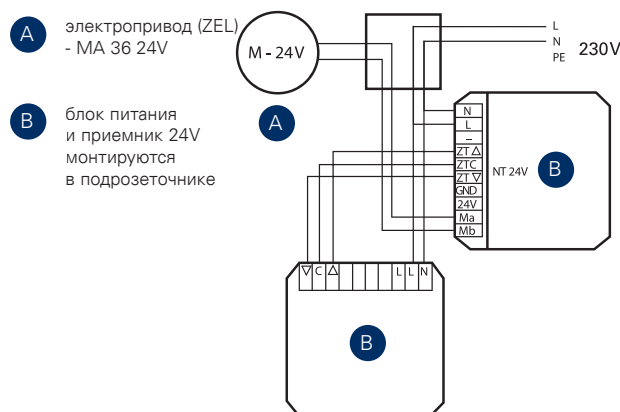

Цепной электропривод

Пульт дистанционного управления (ДУ)

Настенный выключатель

СХЕМА ПОДКЛЮЧЕНИЯ ЭЛЕКТРОПРИВОДА (230V)

для мансардных окон, а так же для жалюзи и плиссированных штор, обслуживаемого пультом ДУ.