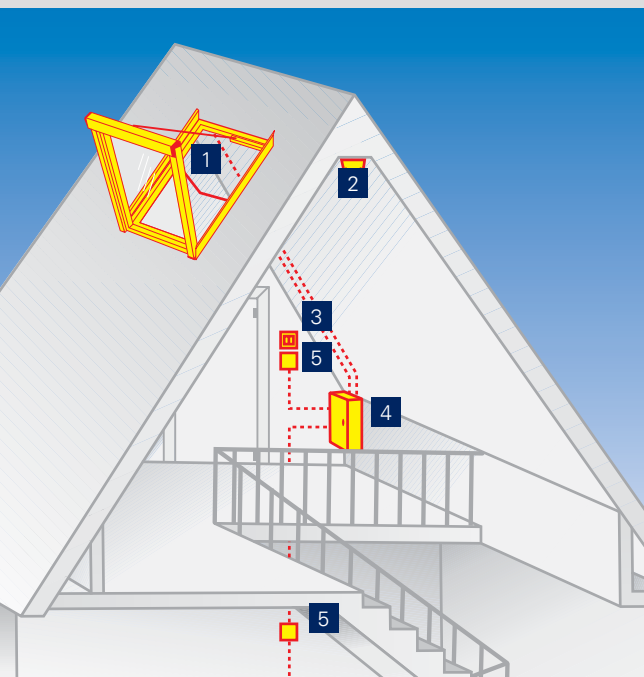

НОРМЫ ВЫШЕ ТРЕБОВАНИЙ. Монтаж дымоудалющих систем в зданиях выше, чем 5 этажей - это обязательное требование. В настоящее время европейская норма EN 12101-2 относится ко всей системе управления, приводу и окну. Дымоудалющая система WRA 518 H/K от Roto не только соответствует новым требованиям, а так же опережает их своими уникальными решениями. Входящее в состав системы окно осажено на петлях в нижней части рамы - во время открывания створка создает «натуральную» вытяжную трубу, которая намного лучше вытягивает дым во время пожара, из здания. Многочисленные тесты и исследования подтвердили, что система ведет себя отлично во время сильного ветра, низких температур и снегопада. Применяемые в конструкции материалы позволяют работать системе без перебоев при температуре до 300 °С.

СПЕЦИАЛЬНОЕ НАЗНАЧЕНИЕ. Окно, входящее в состав системы WRA 518 H/K, создано на базе профилей 73. H/K. Благодаря такому решению эти два окна, как снаружи, так и изнутри, выглядят идентично. Специальное остекление – закаленное внешнее и безопасное внутреннее стекло – исключает опасность получить травмы во время пожара.

ЕЖЕДНЕВНАЯ ВЕНТИЛЯЦИЯ. Примененное решение (плавная регулировка створки) в дымоудалющей системе WRA 518 H/K дает возможность эффективно проветривать помещения общего пользования (напр., лестничную площадку).