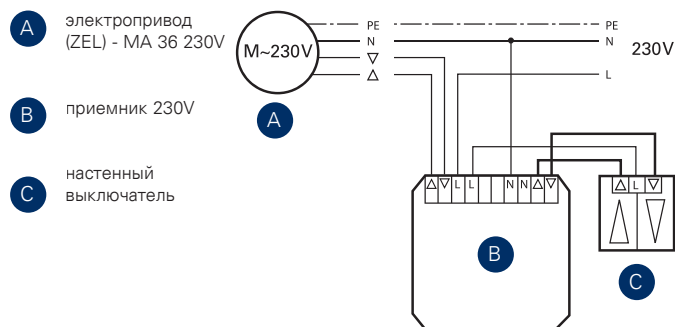

Цепной электропривод

Пульт дистанционного управления (ДУ)

Настенный выключатель

СХЕМА ПОДКЛЮЧЕНИЯ ЭЛЕКТРОПРИВОДА (230V)

для мансардных окон, а так же для жалюзи и плиссированных штор, обслуживаемого пультом ДУ.