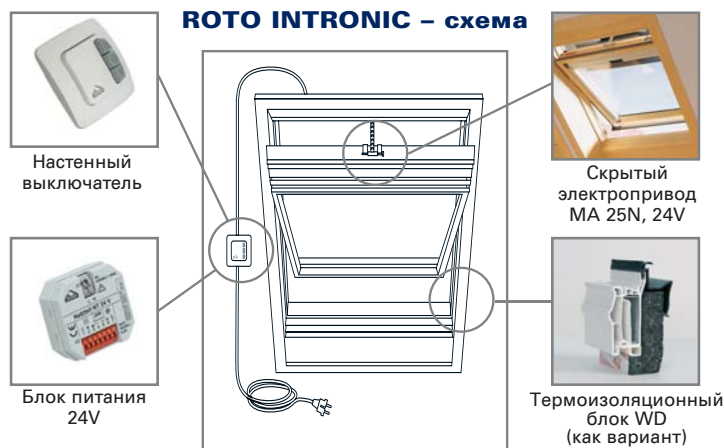

435 С ЦЕНТРАЛЬНОЙ ОСЬЮ ПОВОРОТА „INTRONIC“