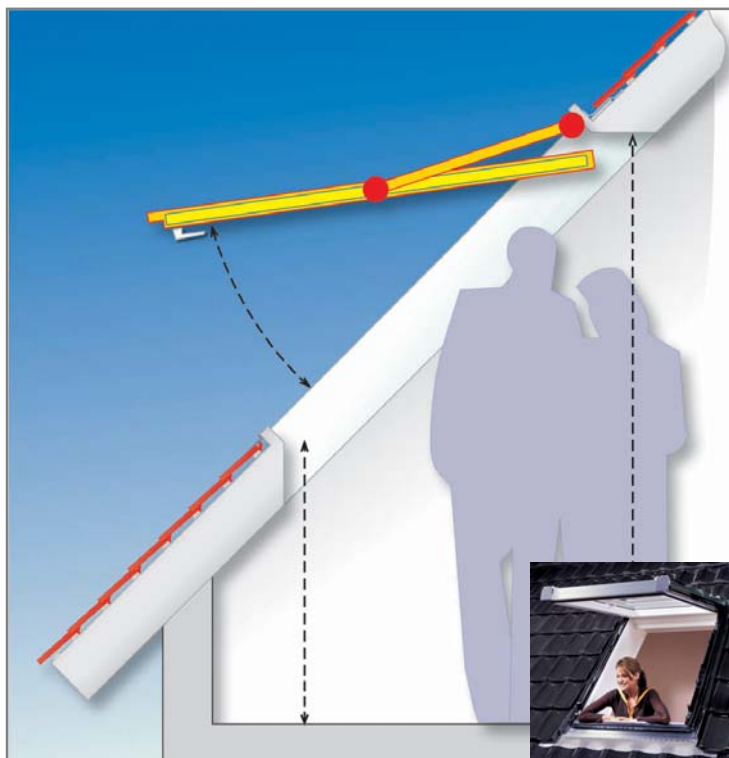

МАНСАРДНЫЕ ОКНА

Прайс-лист - 2007

**Мансардные окна,
оклады и аксессуары.
Больше комфорта и экономии.**

847 Н/К С ДВУМЯ ОСЯМИ ПОВОРОТА СТВОРКИ

БОЛЬШЕ КОМФОРТА.

- Представленный выше способ открывания окна с двумя осями поворота створки обеспечивает безопасный и удобный доступ к открытому окну;
- в открытом положении створка окна находится полностью снаружи;
- механизм центрального замка блокирует створку в любом открытом положении;
- оптимальная вентиляция благодаря максимальному углу открывания - 45°;
- стабильное положение для мытья с автоматической блокировкой.

435 С ЦЕНТРАЛЬНОЙ ОСЬЮ ПОВОРОТА СТВОРКИ

Рекомендуем монтаж окон с центральной осью поворота в местах с ограниченным доступом (например, высоко над уровнем пола).

ТРАДИЦИОННОЕ ОКНО С ЦЕНТРАЛЬНОЙ ОСЬЮ ПОВОРОТА СТОРКИ