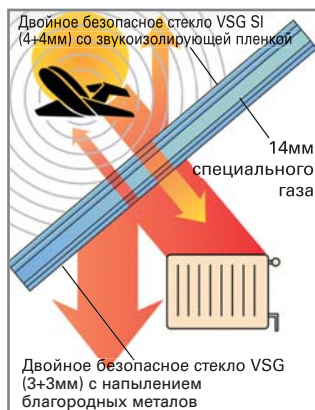

МАНСАРДНЫЕ ЗВУКОИЗОЛИРУЮЩИЕ ОКНА – модели 846 S,

первое и единственное в мире мансардное окно в самом высоком акустическом классе (IV). Новейшие современные решения, применяемые в производстве стеклопакетов, позволяют создавать звукоизолирующую пленку, уменьшающую внешний шум на 60%. Звукоизолирующие окна дополнительно серийно оснащены термоизоляционным блоком (WD) для быстрого и легкого монтажа.