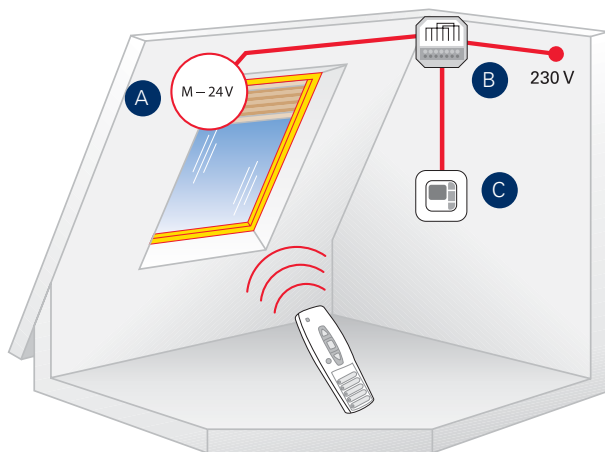

ДЛЯ ОБСЛУЖИВАНИЯ высоко расположенных мансардных окон применяются:

- телескопический стержень – для управления вручную;
- механизм дистанционного управления - электропривод с настенным выключателем либо с пультом дистанционного управления (ДУ).

АКСЕССУАРЫ ДЛЯ УПРАВЛЕНИЯ ВРУЧНУЮ для мансардных окон Roto серий: 43., 73., 84.

Действует с 01.04.2007 на территории Украины

	Насадка для стержня	4,00
	алюминиевый телескопический стержень (в комплекте с насадкой) для обслуживания окон и оконных аксессуаров, длиной 117 - 192 см*	24,00
	алюминиевый телескопический стержень (в комплекте с насадкой) для обслуживания окон и аксессуаров к ним ,длиной 170 - 300 см	33,00

*всегда в наличии на складе

Цены аксессуаров для управления представлены в у.е. с учетом НДС.1 у.е.=1€.

Расчет производится в гривнах по курсу.

СХЕМА ПОДКЛЮЧЕНИЯ ЭЛЕКТРОПРИВОДА (230V)

для мансардных окон, а так же для внешних роллет и маркизетов, обслуживаемого настенным выключателем либо пультом ДУ.

Цепной электропривод

Пульт дистанционного управления (ДУ)

Настенный выключатель

СХЕМА ПОДКЛЮЧЕНИЯ ЭЛЕКТРОПРИВОДА (230V)

для мансардных окон, а так же для жалюзи и плиссированных штор, обслуживаемого пультом ДУ.