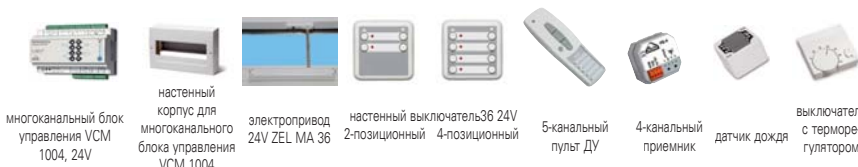

Примеры расчетов и выбора элементов управления.

Цены внешних аксессуаров представлены в у.е. с учетом НДС. 1 у.е.=1€. Расчет производится в гривнах по курсу

	139	158	15	67	136	130	69	100	140	334	цена за комплект
Для управления одним окном с помощью настенного выключателя	230V	1	1								173
	24V	1	1	1							221
Для управления одним окном с помощью настенного выключателя с использованием датчика дождя	230V	1	1	1						1	507
	24V	1	1	1	1				1		362
Для управления одним окном с помощью пульта ДУ	230V	1	0			1	1				358
	24V	1	0	1	1		1				412
Для независимого управления 2-мя окнами с помощью пульта управления, настенного выключателя с использованием датчика дождя	230V	2	2	2	2			1		1	1040
	24V	2	2	2	2			1	1		955
Для независимого управления 3-мя окнами с помощью пульта управления с использованием датчика дождя	230V	3	0		3			1		1	1299
	24V	3	0	3	3			1	1		1268
Для одновременного управления сразу 3-мя окнами с помощью пульта управления, наст. выключателя с использованием датчика дождя	230V	3	1			1	1			1	1022
	24V	3	1	3	1		1		1		980

АКСЕССУАРЫ СИСТЕМЫ МНОГОКАНАЛЬНОГО УПРАВЛЕНИЯ для мансардных окон Roto серий 43., 73., 84.

Действует с 01.04.2007 на территории Украины.

Элементы, входящие в состав многоканальной системы управления VCM 1004 (максимально для 8 приводов, работающих парами).