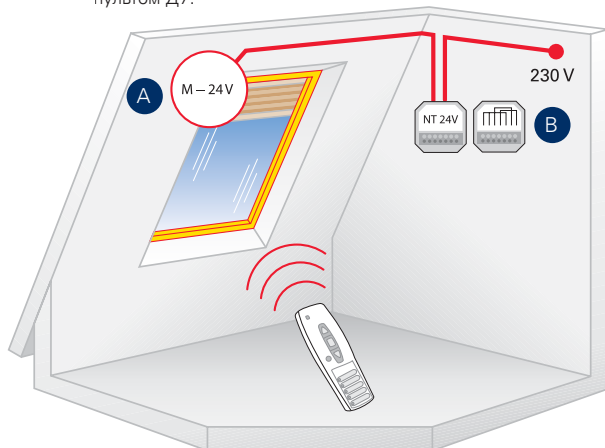

ДЛЯ ОБСЛУЖИВАНИЯ высоко расположенных мансардных окон применяются:

- телескопический стержень – для управления вручную;
- механизм дистанционного управления - электропривод с настенным выключателем либо с пультом дистанционного управления (ДУ).

*всегда в наличии на складе

Цены аксессуаров для управления представлены в у.е. с учетом НДС.1 у.е.=1€.

Расчет производится в гривнах по курсу.

СХЕМА ПОДКЛЮЧЕНИЯ ЭЛЕКТРОПРИВОДА (230V)

для мансардных окон, а так же для внешних роллет и маркизетов, обслуживаемого настенным выключателем либо пультом ДУ.

Цепной электропривод

Пульт дистанционного управления (ДУ)

Настенный выключатель

СХЕМА ПОДКЛЮЧЕНИЯ ЭЛЕКТРОПРИВОДА (230V)

для мансардных окон, а так же для жалюзи и плиссированных штор, обслуживаемого пультом ДУ.

ТЕХНОЛОГИЯ БУДУЩЕГО - ПРИВОДЫ И ЭЛЕМЕНТЫ УПРАВЛЕНИЯ

Roto могут намного больше, чем только „открыть” и „закрыть”. Датчик дождя во время осадков автоматически дает команду электроприводу, который закрывает окно и предотвращает возможность нанесения ущерба в квартире. Термо датчик с функцией Astro или световой датчик, самостоятельно регулируют климат в помещении. Управляют окнами и солнцезащитными аксессуарами, в зависимости от температуры, времени восхода либо заката солнца, угла падения солнечных лучей.