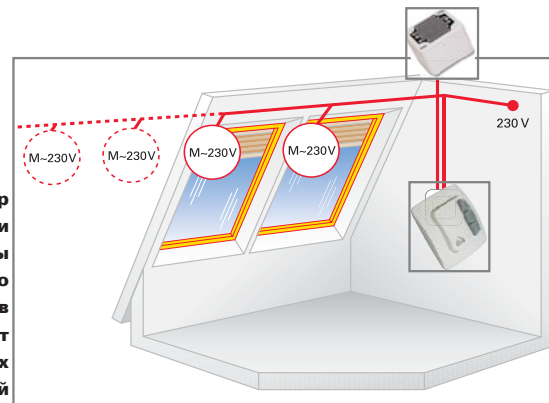

ТЕХНОЛОГИЯ БУДУЩЕГО - ПРИВОДЫ И ЭЛЕМЕНТЫ УПРАВЛЕНИЯ

Roto могут намного больше, чем только „открыть” и „закрыть”. Датчик дождя во время осадков автоматически дает команду электроприводу, который закрывает окно и предотвращает возможность нанесения ущерба в квартире. Термо датчик с функцией Astro или световой датчик, самостоятельно регулируют климат в помещении. Управляют окнами и солнцезащитными аксессуарами, в зависимости от температуры, времени восхода либо заката солнца, угла падения солнечных лучей.

Пример комплектации системы дистанционного открывания в зависимости от индивидуальных потребностей

АКСЕССУАРЫ СИСТЕМЫ РАДИОУПРАВЛЕНИЯ для мансардных окон Roto серий 43., 73., 84.

Действует с 01.04.2007 на территории Украины

Примеры расчетов и выбора элементов управления.