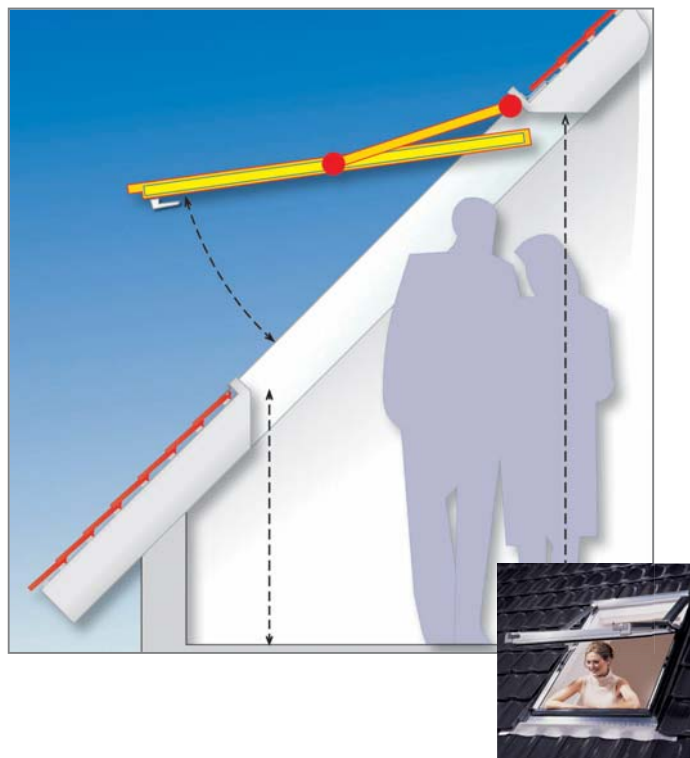

735 Н/К С ПОДНЯТОЙ НА 3/4 ОСЬЮ ПОВОРОТА СТОРКИ